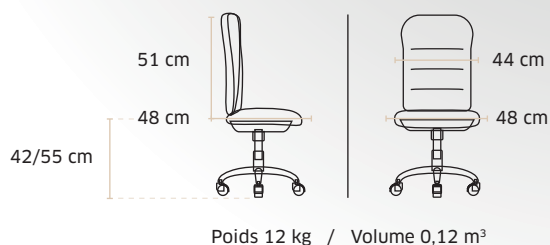

Tension réglable

Lift classe 3

Pied nylon

Roulettes diamètre
60 mm

Poids 11,6 kg / Volume 0,14 m3

1506 Dana

Chaise dactylo

Dossier réglable en hauteur
et en inclinaison par
molettes, mousse galbée

Accoudoirs fixes
en option // 1390

Assise ergo garnie d'une
mousse galbée. Intérieur
bois épaisseur 10 mm

Pied nylon Ø 65 cm,
résistance 950 kg

+ **1277 Option accoudoirs
réglable 2D**
"Soft touch".

+ **1390 Option accoudoirs fixes**

Poids 13,4 kg / Volume 0,14 m³

Poids 12 kg / Volume 0,12 m³

8470 Luis

Fauteuil président synchrone
blocable 4 positions

Très belle imitation cuir
noir uniquement

Accoudoirs réglables 3D,
manchettes « soft touch »

Lift pied aluminium poli

Poids 20,8 kg / Volume 0,21 m³

9650 Meeting

Table modulaire
120 x 60 cm

Poids 19,6 kg / Volume 0,07 m³

3081 Nikita

Chaise multi-usages

Dossier mousse
épaisseur 32 mm
Densité 21 kg/m³