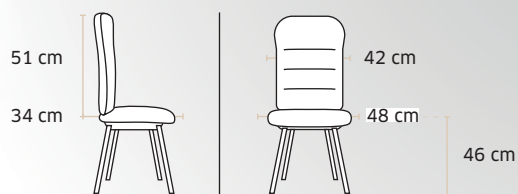

Poids 13,4 kg / Volume 0,14 m³

Poids 12 kg / Volume 0,12 m³

8470 Luis

Fauteuil président synchrone
blocable 4 positions

Très belle imitation cuir
noir uniquement

Accoudoirs réglables 3D,
manchettes « soft touch »

Lift pied aluminium poli

Poids 20,8 kg / Volume 0,21 m³

9650 Meeting

Table modulaire
120 x 60 cm

Poids 19,6 kg / Volume 0,07 m³

3081 Nikita

Chaise multi-usages

Dossier mousse
épaisseur 32 mm
Densité 21 kg/m³

Assise mousse
épaisseur 35 mm
Densité 21 kg/m³

Tube elliptique 30 x 15 mm
épaisseur 1,20 mm
époxy noir grainé anti-rayures

Poids 5 kg / Volume 0,10 m³

Tissu Eco Bali noir, gris, bleu et rouge
Le + : Classification EN 1021-1
2006 (cigarette)