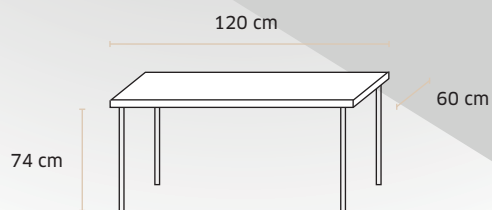

Poids 13,4 kg / Volume 0,14 m³

Poids 12 kg / Volume 0,12 m³

8470 Luis

Fauteuil président synchrone
blocable 4 positions

Très belle imitation cuir
noir uniquement

Accoudoirs réglables 3D,
manchettes « soft touch »

Lift pied aluminium poli

Poids 20,8 kg / Volume 0,21 m³

9650 Meeting

Table modulaire
120 x 60 cm

Poids 19,6 kg / Volume 0,07 m³

3081 Nikita

Chaise multi-usages

Dossier mousse
épaisseur 32 mm
Densité 21 kg/m³