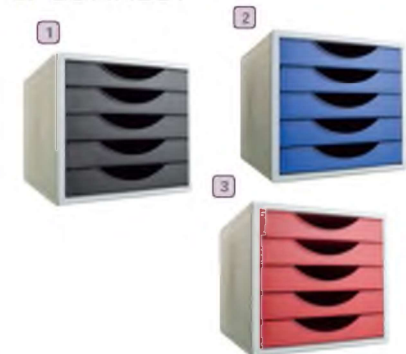

Q-CONNECT®

	CODE	COLORIS		
1	168987	● Noir	-	1
2	168986	● Bleu	-	1
3	168988	● Rouge	-	1
4	168985	○ Blanc	-	1